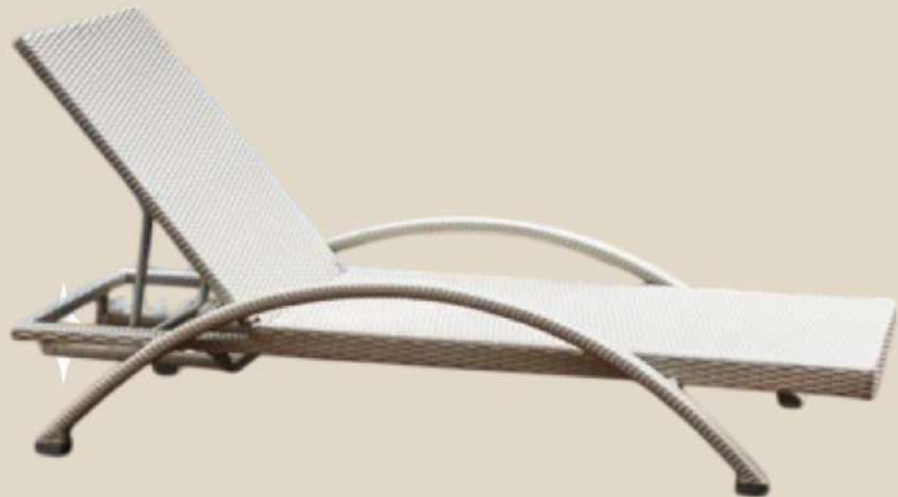

# SUNBED

---

Model : SBO10 - Wave  
Material : Aluminum Structure & Rattan  
Dimension : L203xW80xH67 cm.

\*สินค้าเฉพาะเตียงอาบแดด

---

Model : SBO11 - Sunny  
Material : Aluminum Structure & Rattan  
Dimension : L200xW75xH32 cm.