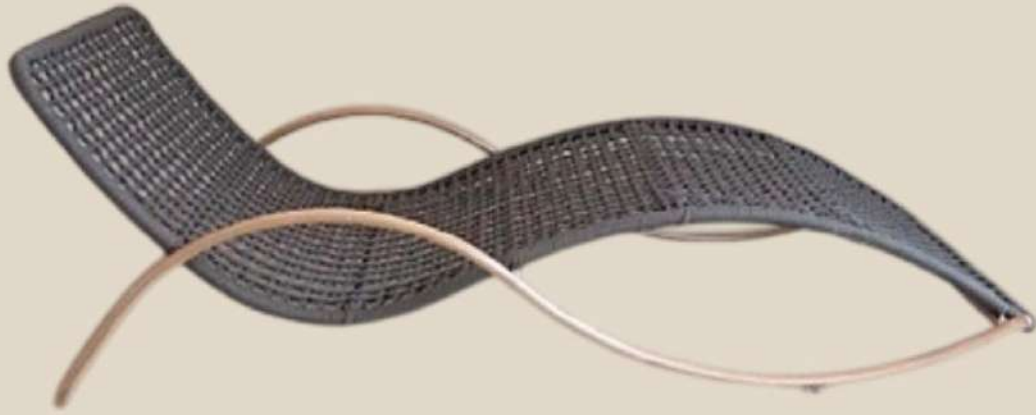

SUNBED

Model : SBO22 - Zurich
Material : Aluminum Structure & Rope
Dimension : L210xW72xH72 cm.